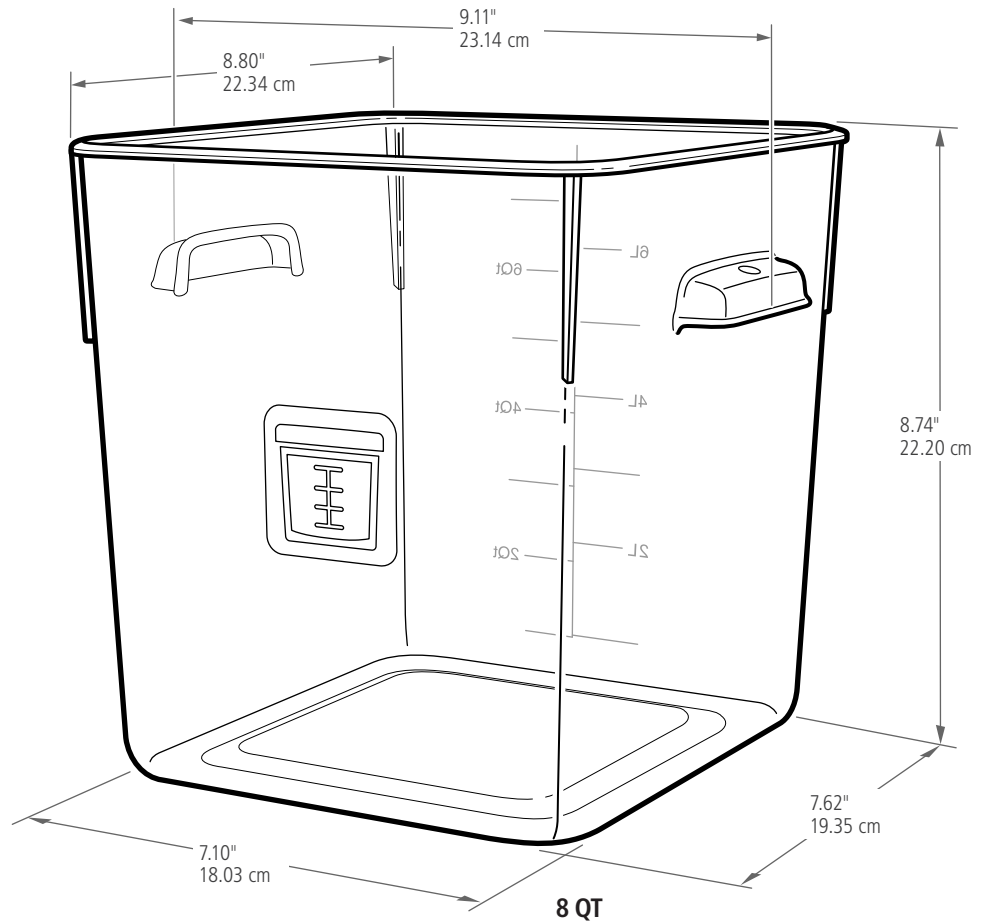

Lids:

- Leak-resistant, snap-tight lids
- Corner pull tab for easy lid removal

Material Composition:

Bases: Polycarbonate

Lids: Linear Low-density Polyethylene

LIDS AVAILABLE IN THE BELOW COLORS:

BASES AVAILABLE WITH THE BELOW ICONS:

COLOR-CODED SQUARE LIDS

SKU #	DESCRIPTION	COLOR	LENGTH		WIDTH		HEIGHT		WEIGHT		PACK SIZE
			IN	CM	IN	CM	IN	CM	LB	KG	
FG650900WHT	SQUARE CONTAINER LID, FITS 4QT & 8QT CONTAINER	WHITE	9.00	22.86	8.47	21.51	0.51	1.30	0.22	0.10	12
1980200	SQUARE CONTAINER LID, FITS 4QT & 8QT CONTAINER	RED	9.00	22.86	8.47	21.51	0.51	1.30	0.22	0.10	12
1980301	SQUARE CONTAINER LID, FITS 4QT & 8QT CONTAINER	GREEN	9.00	22.86	8.47	21.51	0.51	1.30	0.22	0.10	12
1980302	SQUARE CONTAINER LID, FITS 4QT & 8QT CONTAINER	BLUE	9.00	22.86	8.47	21.51	0.51	1.30	0.22	0.10	12
1980303	SQUARE CONTAINER LID, FITS 4QT & 8QT CONTAINER	YELLOW	9.00	22.86	8.47	21.51	0.51	1.30	0.22	0.10	12
1980304	SQUARE CONTAINER LID, FITS 4QT & 8QT CONTAINER	PURPLE	9.00	22.86	8.47	21.51	0.51	1.30	0.22	0.10	12
1980305	SQUARE CONTAINER LID, FITS 4QT & 8QT CONTAINER	BROWN	9.00	22.86	8.47	21.51	0.51	1.30	0.22	0.10	12
FG652300WHT	SQUARE CONTAINER LID, FITS 12QT CONTAINER	WHITE	11.53	29.28	10.68	27.12	0.51	1.30	0.52	0.15	6
1980307	SQUARE CONTAINER LID, FITS 12QT CONTAINER	RED	11.53	29.28	10.68	27.12	0.51	1.30	0.52	0.15	6
1980308	SQUARE CONTAINER LID, FITS 12QT CONTAINER	GREEN	11.53	29.28	10.68	27.12	0.51	1.30	0.52	0.15	6
1980309	SQUARE CONTAINER LID, FITS 12QT CONTAINER	BLUE	11.53	29.28	10.68	27.12	0.51	1.30	0.52	0.15	6
1980310	SQUARE CONTAINER LID, FITS 12QT CONTAINER	YELLOW	11.53	29.28	10.68	27.12	0.51	1.30	0.52	0.15	6
1980311	SQUARE CONTAINER LID, FITS 12QT CONTAINER	PURPLE	11.53	29.28	10.68	27.12	0.51	1.30	0.52	0.15	6
1980312	SQUARE CONTAINER LID, FITS 12QT CONTAINER	BROWN	11.53	29.28	10.68	27.12	0.51	1.30	0.52	0.15	6