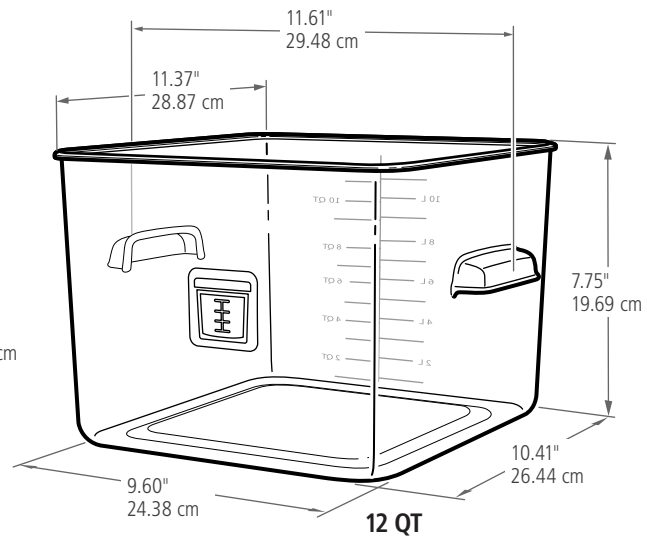

Lids:

- Leak-resistant, snap-tight lids
- Corner pull tab for easy lid removal

Material Composition:

Bases: Polycarbonate

Lids: Linear Low-density Polyethylene

LIDS AVAILABLE IN THE BELOW COLORS:

BASES AVAILABLE WITH THE BELOW ICONS:

COLOR-CODED SQUARE LIDS

SKU #	DESCRIPTION	COLOR	LENGTH		WIDTH		HEIGHT		WEIGHT		PACK SIZE
			IN	CM	IN	CM	IN	CM	LB	KG	
FG650900WHT	SQUARE CONTAINER LID, FITS 4QT & 8QT CONTAINER	WHITE	9.00	22.86	8.47	21.51	0.51	1.30	0.22	0.10	12
1980200	SQUARE CONTAINER LID, FITS 4QT & 8QT CONTAINER	RED	9.00	22.86	8.47	21.51	0.51	1.30	0.22	0.10	12
1980301	SQUARE CONTAINER LID, FITS 4QT & 8QT CONTAINER	GREEN	9.00	22.86	8.47	21.51	0.51	1.30	0.22	0.10	12
1980302	SQUARE CONTAINER LID, FITS 4QT & 8QT CONTAINER	BLUE	9.00	22.86	8.47	21.51	0.51	1.30	0.22	0.10	12
1980303	SQUARE CONTAINER LID, FITS 4QT & 8QT CONTAINER	YELLOW	9.00	22.86	8.47	21.51	0.51	1.30	0.22	0.10	12
1980304	SQUARE CONTAINER LID, FITS 4QT & 8QT CONTAINER	PURPLE	9.00	22.86	8.47	21.51	0.51	1.30	0.22	0.10	12
1980305	SQUARE CONTAINER LID, FITS 4QT & 8QT CONTAINER	BROWN	9.00	22.86	8.47	21.51	0.51	1.30	0.22	0.10	12
FG652300WHT	SQUARE CONTAINER LID, FITS 12QT CONTAINER	WHITE	11.53	29.28	10.68	27.12	0.51	1.30	0.52	0.15	6
1980307	SQUARE CONTAINER LID, FITS 12QT CONTAINER	RED	11.53	29.28	10.68	27.12	0.51	1.30	0.52	0.15	6
1980308	SQUARE CONTAINER LID, FITS 12QT CONTAINER	GREEN	11.53	29.28	10.68	27.12	0.51	1.30	0.52	0.15	6
1980309	SQUARE CONTAINER LID, FITS 12QT CONTAINER	BLUE	11.53	29.28	10.68	27.12	0.51	1.30	0.52	0.15	6
1980310	SQUARE CONTAINER LID, FITS 12QT CONTAINER	YELLOW	11.53	29.28	10.68	27.12	0.51	1.30	0.52	0.15	6
1980311	SQUARE CONTAINER LID, FITS 12QT CONTAINER	PURPLE	11.53	29.28	10.68	27.12	0.51	1.30	0.52	0.15	6
1980312	SQUARE CONTAINER LID, FITS 12QT CONTAINER	BROWN	11.53	29.28	10.68	27.12	0.51	1.30	0.52	0.15	6