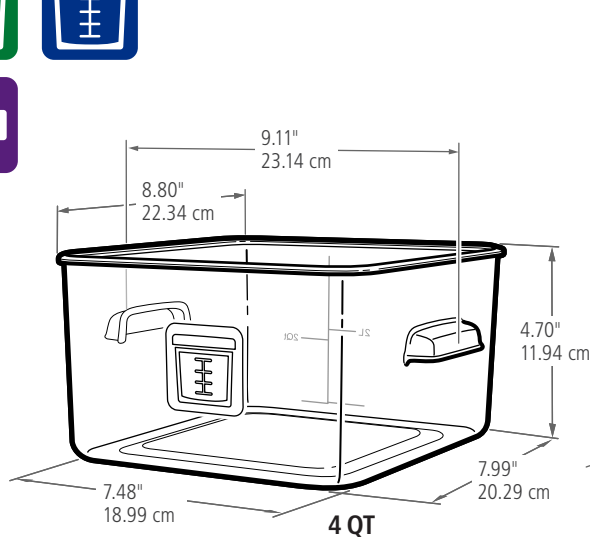

Lids:

- Leak-resistant, snap-tight lids
- Corner pull tab for easy lid removal

Material Composition:

Bases: Polycarbonate

Lids: Linear Low-density Polyethylene

LIDS AVAILABLE IN THE BELOW COLORS:

BASES AVAILABLE WITH THE BELOW ICONS:

COLOR-CODED SQUARE LIDS

SKU #	DESCRIPTION	COLOR	LENGTH		WIDTH		HEIGHT		WEIGHT		PACK SIZE
			IN	CM	IN	CM	IN	CM	LB	KG	
FG650900WHT	SQUARE CONTAINER LID, FITS 4QT & 8QT CONTAINER	WHITE	9.00	22.86	8.47	21.51	0.51	1.30	0.22	0.10	12
1980200	SQUARE CONTAINER LID, FITS 4QT & 8QT CONTAINER	RED	9.00	22.86	8.47	21.51	0.51	1.30	0.22	0.10	12
1980301	SQUARE CONTAINER LID, FITS 4QT & 8QT CONTAINER	GREEN	9.00	22.86	8.47	21.51	0.51	1.30	0.22	0.10	12
1980302	SQUARE CONTAINER LID, FITS 4QT & 8QT CONTAINER	BLUE	9.00	22.86	8.47	21.51	0.51	1.30	0.22	0.10	12
1980303	SQUARE CONTAINER LID, FITS 4QT & 8QT CONTAINER	YELLOW	9.00	22.86	8.47	21.51	0.51	1.30	0.22	0.10	12
1980304	SQUARE CONTAINER LID, FITS 4QT & 8QT CONTAINER	PURPLE	9.00	22.86	8.47	21.51	0.51	1.30	0.22	0.10	12
1980305	SQUARE CONTAINER LID, FITS 4QT & 8QT CONTAINER	BROWN	9.00	22.86	8.47	21.51	0.51	1.30	0.22	0.10	12
FG652300WHT	SQUARE CONTAINER LID, FITS 12QT CONTAINER	WHITE	11.53	29.28	10.68	27.12	0.51	1.30	0.52	0.15	6
1980307	SQUARE CONTAINER LID, FITS 12QT CONTAINER	RED	11.53	29.28	10.68	27.12	0.51	1.30	0.52	0.15	6
1980308	SQUARE CONTAINER LID, FITS 12QT CONTAINER	GREEN	11.53	29.28	10.68	27.12	0.51	1.30	0.52	0.15	6
1980309	SQUARE CONTAINER LID, FITS 12QT CONTAINER	BLUE	11.53	29.28	10.68	27.12	0.51	1.30	0.52	0.15	6
1980310	SQUARE CONTAINER LID, FITS 12QT CONTAINER	YELLOW	11.53	29.28	10.68	27.12	0.51	1.30	0.52	0.15	6
1980311	SQUARE CONTAINER LID, FITS 12QT CONTAINER	PURPLE	11.53	29.28	10.68	27.12	0.51	1.30	0.52	0.15	6
1980312	SQUARE CONTAINER LID, FITS 12QT CONTAINER	BROWN	11.53	29.28	10.68	27.12	0.51	1.30	0.52	0.15	6