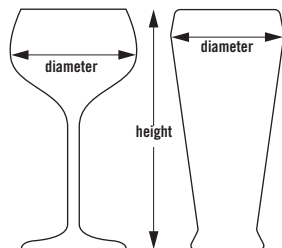

Choose the correct dishrack:

1. Measure the maximum diameter of your glass (stemware or tumbler) to determine the number of compartments.
2. Measure the maximum height of your glass (stemware or tumbler) to the top edge of the rim to determine the compartment height.

4³/₈" 4.375" (11,11 cm)
MAXIMUM DIAMETER

16 COMPARTMENT

MAXIMUM HEIGHT	3 ⁵ / ₈ " 3.625" (9,2 cm)	4 ¹ / ₂ " 4.5" (11,4 cm)	5 ¹ / ₄ " 5.25" (13,3 cm)	6 ¹ / ₈ " 6.125" (15,5 cm)	6 ⁷ / ₈ " 6.875" (17,4 cm)	7 ³ / ₄ " 7.75" (19,6 cm)	
CODE	16S318	16S418**	16S434	16S534**	16S638	16S738**	
CASE PACK	5	5	4	4	3	3	
RACK DIMENSION	19 ³ / ₄ " x 19 ³ / ₄ " x 5 ⁵ / ₈ " 50 x 50 x 14,3 cm	19 ³ / ₄ " x 19 ³ / ₄ " x 5 ⁵ / ₈ " 50 x 50 x 14,3 cm	19 ³ / ₄ " x 19 ³ / ₄ " x 7 ¹ / ₄ " 50 x 50 x 18,4 cm	19 ³ / ₄ " x 19 ³ / ₄ " x 7 ¹ / ₄ " 50 x 50 x 18,4 cm	19 ³ / ₄ " x 19 ³ / ₄ " x 8 ³ / ₈ " 50 x 50 x 22,5 cm	19 ³ / ₄ " x 19 ³ / ₄ " x 8 ³ / ₈ " 50 x 50 x 22,5 cm	
MAXIMUM HEIGHT	8 ¹ / ₂ " 8.5" (21,5 cm)	9 ³ / ₈ " 9.375" (23,8 cm)	10 ¹ / ₈ " 10.125" (25,7 cm)	11" 11" (27,9 cm)	11 ³ / ₄ " 11.75" (29,8 cm)	12 ⁵ / ₈ " 12.625" (32 cm)	
CODE	16S800	16S900**	16S958	16S1058**	16S1114	16S1214**	
CASE PACK	2	2	2	2	2	2	
RACK DIMENSION	19 ³ / ₄ " x 19 ³ / ₄ " x 10 ¹ / ₂ " 50 x 50 x 26,7 cm	19 ³ / ₄ " x 19 ³ / ₄ " x 10 ¹ / ₂ " 50 x 50 x 26,7 cm	19 ³ / ₄ " x 19 ³ / ₄ " x 12 ⁵ / ₈ " 50 x 50 x 30,8 cm	19 ³ / ₄ " x 19 ³ / ₄ " x 12 ⁵ / ₈ " 50 x 50 x 30,8 cm	19 ³ / ₄ " x 19 ³ / ₄ " x 13 ³ / ₄ " 50 x 50 x 34,9 cm	19 ³ / ₄ " x 19 ³ / ₄ " x 13 ³ / ₄ " 50 x 50 x 34,9 cm	