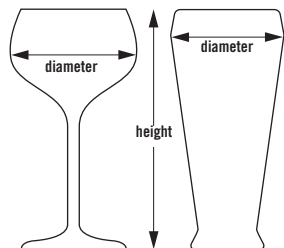

Choose the correct dishrack:

1. Measure the maximum diameter of your glass (stemware or tumbler) to determine the number of compartments.
2. Measure the maximum height of your glass (stemware or tumbler) to the top edge of the rim to determine the compartment height.

4³/₈" 4.375" (11,11 cm)
MAXIMUM DIAMETER

16 COMPARTMENT

MAXIMUM HEIGHT	3 ⁵ / ₈ " 3.625" (9,2 cm)	4 ¹ / ₂ " 4.5" (11,4 cm)	5 ¹ / ₄ " 5.25" (13,3 cm)	6 ¹ / ₈ " 6.125" (15,5 cm)	6 ⁷ / ₈ " 6.875" (17,4 cm)	7 ³ / ₄ " 7.75" (19,6 cm)
CODE	16S318	16S418**	16S434	16S534**	16S638	16S738**
CASE PACK	5	5	4	4	3	3
RACK DIMENSION	19 ³ / ₄ " x 19 ³ / ₄ " x 5 ⁵ / ₈ " 50 x 50 x 14,3 cm	19 ³ / ₄ " x 19 ³ / ₄ " x 5 ⁵ / ₈ " 50 x 50 x 14,3 cm	19 ³ / ₄ " x 19 ³ / ₄ " x 7 ¹ / ₄ " 50 x 50 x 18,4 cm	19 ³ / ₄ " x 19 ³ / ₄ " x 7 ¹ / ₄ " 50 x 50 x 18,4 cm	19 ³ / ₄ " x 19 ³ / ₄ " x 8 ³ / ₈ " 50 x 50 x 22,5 cm	19 ³ / ₄ " x 19 ³ / ₄ " x 8 ³ / ₈ " 50 x 50 x 22,5 cm
MAXIMUM HEIGHT	8 ¹ / ₂ " 8.5" (21,5 cm)	9 ³ / ₈ " 9.375" (23,8 cm)	10 ¹ / ₈ " 10.125" (25,7 cm)	11" 11" (27,9 cm)	11 ³ / ₄ " 11.75" (29,8 cm)	12 ⁵ / ₈ " 12.625" (32 cm)
CODE	16S800	16S900**	16S958	16S1058**	16S1114	16S1214**
CASE PACK	2	2	2	2	2	2
RACK DIMENSION	19 ³ / ₄ " x 19 ³ / ₄ " x 10 ¹ / ₂ " 50 x 50 x 26,7 cm	19 ³ / ₄ " x 19 ³ / ₄ " x 10 ¹ / ₂ " 50 x 50 x 26,7 cm	19 ³ / ₄ " x 19 ³ / ₄ " x 12 ⁵ / ₈ " 50 x 50 x 30,8 cm	19 ³ / ₄ " x 19 ³ / ₄ " x 12 ⁵ / ₈ " 50 x 50 x 30,8 cm	19 ³ / ₄ " x 19 ³ / ₄ " x 13 ³ / ₄ " 50 x 50 x 34,9 cm	19 ³ / ₄ " x 19 ³ / ₄ " x 13 ³ / ₄ " 50 x 50 x 34,9 cm