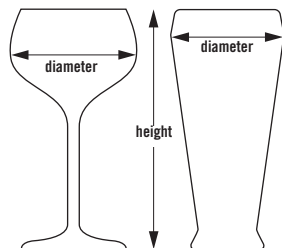

Choose the correct dishrack:

1. Measure the maximum diameter of your glass (stemware or tumbler) to determine the number of compartments.
2. Measure the maximum height of your glass (stemware or tumbler) to the top edge of the rim to determine the compartment height.

4³/₈" 4.375" (11,11 cm)
MAXIMUM DIAMETER

16 COMPARTMENT

MAXIMUM HEIGHT	3 ⁵ / ₈ " 3.625" (9,2 cm)	4 ¹ / ₂ " 4.5" (11,4 cm)	5 ¹ / ₄ " 5.25" (13,3 cm)	6 ¹ / ₈ " 6.125" (15,5 cm)	6 ⁷ / ₈ " 6.875" (17,4 cm)	7 ³ / ₄ " 7.75" (19,6 cm)
CODE	16S318	16S418**	16S434	16S534**	16S638	16S738**
CASE PACK	5	5	4	4	3	3
RACK DIMENSION	19 ³ / ₄ " x 19 ³ / ₄ " x 5 ⁵ / ₈ " 50 x 50 x 14,3 cm	19 ³ / ₄ " x 19 ³ / ₄ " x 5 ⁵ / ₈ " 50 x 50 x 14,3 cm	19 ³ / ₄ " x 19 ³ / ₄ " x 7 ¹ / ₄ " 50 x 50 x 18,4 cm	19 ³ / ₄ " x 19 ³ / ₄ " x 7 ¹ / ₄ " 50 x 50 x 18,4 cm	19 ³ / ₄ " x 19 ³ / ₄ " x 8 ³ / ₈ " 50 x 50 x 22,5 cm	19 ³ / ₄ " x 19 ³ / ₄ " x 8 ³ / ₈ " 50 x 50 x 22,5 cm
MAXIMUM HEIGHT	8 ¹ / ₂ " 8.5" (21,5 cm)	9 ³ / ₈ " 9.375" (23,8 cm)	10 ¹ / ₈ " 10.125" (25,7 cm)	11" 11" (27,9 cm)	11 ³ / ₄ " 11.75" (29,8 cm)	12 ⁵ / ₈ " 12.625" (32 cm)
CODE	16S800	16S900**	16S958	16S1058**	16S1114	16S1214**
CASE PACK	2	2	2	2	2	2
RACK DIMENSION	19 ³ / ₄ " x 19 ³ / ₄ " x 10 ¹ / ₂ " 50 x 50 x 26,7 cm	19 ³ / ₄ " x 19 ³ / ₄ " x 10 ¹ / ₂ " 50 x 50 x 26,7 cm	19 ³ / ₄ " x 19 ³ / ₄ " x 12 ⁵ / ₈ " 50 x 50 x 30,8 cm	19 ³ / ₄ " x 19 ³ / ₄ " x 12 ⁵ / ₈ " 50 x 50 x 30,8 cm	19 ³ / ₄ " x 19 ³ / ₄ " x 13 ³ / ₄ " 50 x 50 x 34,9 cm	19 ³ / ₄ " x 19 ³ / ₄ " x 13 ³ / ₄ " 50 x 50 x 34,9 cm