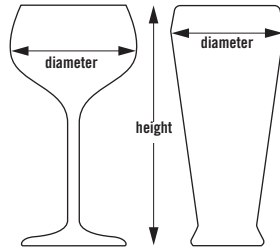

Choose the correct dishrack:

1. Measure the maximum diameter of your glass (stemware or tumbler) to determine the number of compartments.
2. Measure the maximum height of your glass (stemware or tumbler) to the top edge of the rim to determine the compartment height.

4³/₈" 4.375" (11,11 cm)
MAXIMUM DIAMETER

16 COMPARTMENT

MAXIMUM HEIGHT	3 ⁵ / ₈ " 3.625" (9,2 cm)	4 ¹ / ₂ " 4.5" (11,4 cm)	5 ¹ / ₄ " 5.25" (13,3 cm)	6 ¹ / ₈ " 6.125" (15,5 cm)	6 ⁷ / ₈ " 6.875" (17,4 cm)	7 ³ / ₄ " 7.75" (19,6 cm)
CODE	16S318	16S418**	16S434	16S534**	16S638	16S738**
CASE PACK	5	5	4	4	3	3
RACK DIMENSION	19 ³ / ₄ " x 19 ³ / ₄ " x 5 ⁵ / ₈ " 50 x 50 x 14,3 cm	19 ³ / ₄ " x 19 ³ / ₄ " x 5 ⁵ / ₈ " 50 x 50 x 14,3 cm	19 ³ / ₄ " x 19 ³ / ₄ " x 7 ¹ / ₄ " 50 x 50 x 18,4 cm	19 ³ / ₄ " x 19 ³ / ₄ " x 7 ¹ / ₄ " 50 x 50 x 18,4 cm	19 ³ / ₄ " x 19 ³ / ₄ " x 8 ³ / ₈ " 50 x 50 x 22,5 cm	19 ³ / ₄ " x 19 ³ / ₄ " x 8 ³ / ₈ " 50 x 50 x 22,5 cm
MAXIMUM HEIGHT	8 ¹ / ₂ " 8.5" (21,5 cm)	9 ³ / ₈ " 9.375" (23,8 cm)	10 ¹ / ₈ " 10.125" (25,7 cm)	11" 11" (27,9 cm)	11 ³ / ₄ " 11.75" (29,8 cm)	12 ⁵ / ₈ " 12.625" (32 cm)
CODE	16S800	16S900**	16S958	16S1058**	16S1114	16S1214**
CASE PACK	2	2	2	2	2	2
RACK DIMENSION	19 ³ / ₄ " x 19 ³ / ₄ " x 10 ¹ / ₂ " 50 x 50 x 26,7 cm	19 ³ / ₄ " x 19 ³ / ₄ " x 10 ¹ / ₂ " 50 x 50 x 26,7 cm	19 ³ / ₄ " x 19 ³ / ₄ " x 12 ⁵ / ₈ " 50 x 50 x 30,8 cm	19 ³ / ₄ " x 19 ³ / ₄ " x 12 ⁵ / ₈ " 50 x 50 x 30,8 cm	19 ³ / ₄ " x 19 ³ / ₄ " x 13 ³ / ₄ " 50 x 50 x 34,9 cm	19 ³ / ₄ " x 19 ³ / ₄ " x 13 ³ / ₄ " 50 x 50 x 34,9 cm