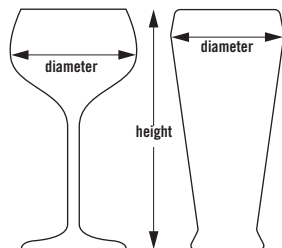

Choose the correct dishrack:

1. Measure the maximum diameter of your glass (stemware or tumbler) to determine the number of compartments.
2. Measure the maximum height of your glass (stemware or tumbler) to the top edge of the rim to determine the compartment height.

4³/₈" 4.375" (11,11 cm)
MAXIMUM DIAMETER

16 COMPARTMENT

	3 ⁵ / ₈ " 3.625" (9,2 cm)	4 ¹ / ₂ " 4.5" (11,4 cm)	5 ¹ / ₄ " 5.25" (13,3 cm)	6 ¹ / ₈ " 6.125" (15,5 cm)	6 ⁷ / ₈ " 6.875" (17,4 cm)	7 ³ / ₄ " 7.75" (19,6 cm)
MAXIMUM HEIGHT						
CODE	16S318	16S418**	16S434	16S534**	16S638	16S738**
CASE PACK	5	5	4	4	3	3
RACK DIMENSION	19 ³ / ₄ " x 19 ³ / ₄ " x 5 ⁵ / ₈ " 50 x 50 x 14,3 cm	19 ³ / ₄ " x 19 ³ / ₄ " x 5 ⁵ / ₈ " 50 x 50 x 14,3 cm	19 ³ / ₄ " x 19 ³ / ₄ " x 7 ¹ / ₄ " 50 x 50 x 18,4 cm	19 ³ / ₄ " x 19 ³ / ₄ " x 7 ¹ / ₄ " 50 x 50 x 18,4 cm	19 ³ / ₄ " x 19 ³ / ₄ " x 8 ³ / ₈ " 50 x 50 x 22,5 cm	19 ³ / ₄ " x 19 ³ / ₄ " x 8 ³ / ₈ " 50 x 50 x 22,5 cm
MAXIMUM HEIGHT	8 ¹ / ₂ " 8.5" (21,5 cm)	9 ³ / ₈ " 9.375" (23,8 cm)	10 ¹ / ₈ " 10.125" (25,7 cm)	11" 11" (27,9 cm)	11 ³ / ₄ " 11.75" (29,8 cm)	12 ⁵ / ₈ " 12.625" (32 cm)
CODE	16S800	16S900**	16S958	16S1058**	16S1114	16S1214**
CASE PACK	2	2	2	2	2	2
RACK DIMENSION	19 ³ / ₄ " x 19 ³ / ₄ " x 10 ¹ / ₂ " 50 x 50 x 26,7 cm	19 ³ / ₄ " x 19 ³ / ₄ " x 10 ¹ / ₂ " 50 x 50 x 26,7 cm	19 ³ / ₄ " x 19 ³ / ₄ " x 12 ⁵ / ₈ " 50 x 50 x 30,8 cm	19 ³ / ₄ " x 19 ³ / ₄ " x 12 ⁵ / ₈ " 50 x 50 x 30,8 cm	19 ³ / ₄ " x 19 ³ / ₄ " x 13 ³ / ₄ " 50 x 50 x 34,9 cm	19 ³ / ₄ " x 19 ³ / ₄ " x 13 ³ / ₄ " 50 x 50 x 34,9 cm