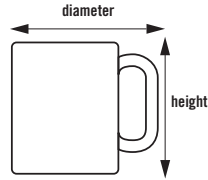

### Full Size

**4<sup>3</sup>/<sub>8</sub>" X 4<sup>5</sup>/<sub>16</sub>"**  
11,1 x 10,95 cm  
COMPARTMENT  
DIMENSIONS

#### 16 COMPARTMENT

	2 <sup>5</sup> / <sub>8</sub> " 2.625" (6,6 cm)	4 <sup>1</sup> / <sub>4</sub> " 4.25" (10,7 cm)	5 <sup>7</sup> / <sub>8</sub> " 5.875" (14,9 cm)
MAXIMUM HEIGHT			
CODE	16C258	16C414	16C578
CASE PACK	6	5	4
RACK DIMENSION	19 <sup>3</sup> / <sub>4</sub> " x 19 <sup>3</sup> / <sub>4</sub> " x 4" 50 x 50 x 10,1 cm	19 <sup>3</sup> / <sub>4</sub> " x 19 <sup>3</sup> / <sub>4</sub> " x 5 <sup>7</sup> / <sub>8</sub> " 50 x 50 x 14,3 cm	19 <sup>3</sup> / <sub>4</sub> " x 19 <sup>3</sup> / <sub>4</sub> " x 7 <sup>1</sup> / <sub>4</sub> " 50 x 50 x 18,4 cm

**4<sup>3</sup>/<sub>8</sub>" X 3<sup>7</sup>/<sub>16</sub>"**  
11,1 x 8,73 cm  
COMPARTMENT  
DIMENSIONS

### Half Size

**4<sup>1</sup>/<sub>8</sub>" X 4<sup>3</sup>/<sub>8</sub>"**  
10,4 x 11,1 cm  
COMPARTMENT  
DIMENSIONS